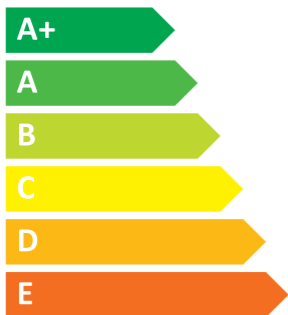

ENERG
енергия · ενεργεια

WOLF

CWL-2-225

central demand / local demand